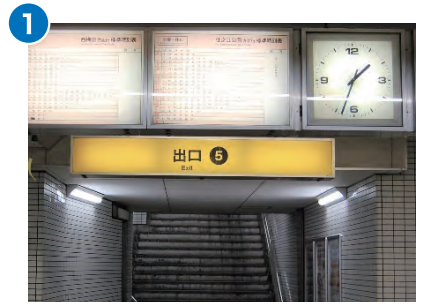

ACCESS MAP

アクセスマップ

〒550-0015 大阪市西区南堀江1丁目16-23
MIRABELL NORTH(ミラベル ノース) 802号
TEL:06-6450-8485

四ツ橋駅 5号出口から

四ツ橋駅5号出口を進み地上へ出ます。

5号出口を出て左手に、3つ目の信号まで進みます。オレンジストリートの門が見えます。

オレンジストリート

オレンジストリートの門をくぐって直進

四ツ橋線 難波駅 26-C出口から

四ツ橋線難波駅北改札を出て

26-C出口で地上へ

MIRABELL NORTH (ミラベル ノース)

1つ目の交差点を渡ってすぐ、このような入り口があります。

建物内ルート

この入り口から

右のインターホンではなく奥へ進みます。

802号室を確認

ポスト横のインターホンで呼び出してください。

EVで8Fのボタンが自動点灯いたします。

EVを降りて左手へ

右手に当社があります。

明るく広々としたオフィスです。

応接室ではゆったりお過ごしいただけます。